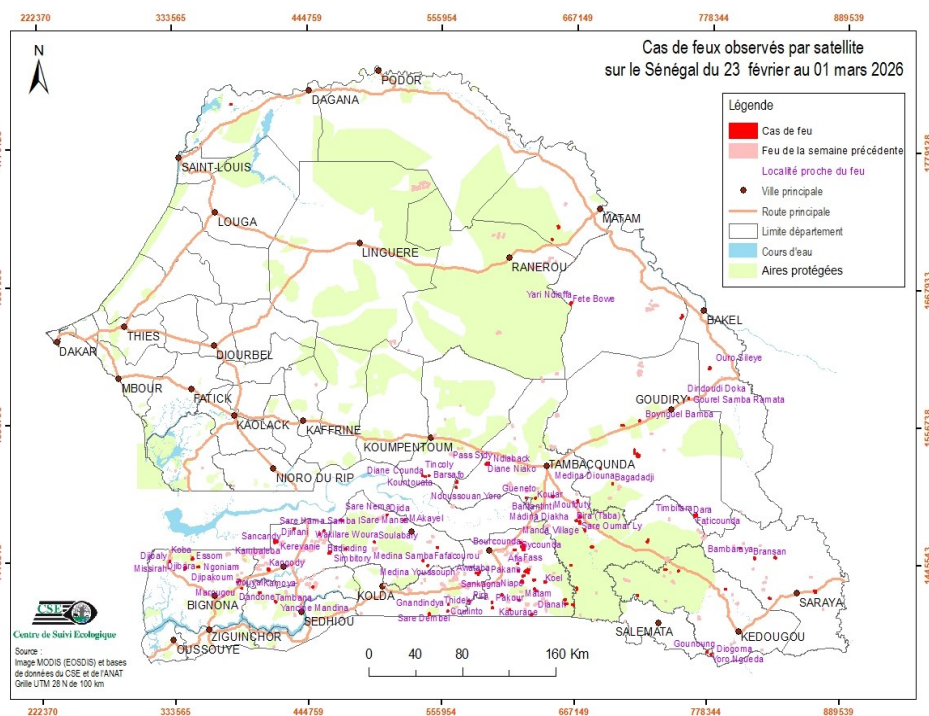

Cas feux

Entre le 23 février et le 1er mars 2026, cent deux (102) événements de feu ont été enregistrés sur l'ensemble du territoire national. Ces feux sont concentrés au sud et au sud-est, dans les départements de Vélingara, Tambacounda, Goudiry, Médina Yoroula, Saraya, Bignona, Kolda et Bounkiling.

Quelques cas de feu sont aussi signalés dans les départements de Kanel, Bakel, Kédougou, Koumpentoum, Sédhiou, Matam, Salémata, Ranérou et Dagana (Figure 1).

Figure 1 : cas de feu observés par satellite sur le Sénégal du 23 février au 1er mars 2026

Situation dans les aires protégées

Cette semaine, trente (30) cas de feux ont été enregistrés dans les aires protégées. Ils sont répartis comme suit : (14) cas dans le Parc National de Niokolo Koba, (03) cas dans la forêt classée de Narangs, (02) dans la réserve de faune du ferlo nord (RFFN) et dans les FC de Bala-est et Koulaye, (01) dans les (FC) de Diambour, Djipakoum, Essom, Gouloumbou, Koundara, Pata et Yassine.