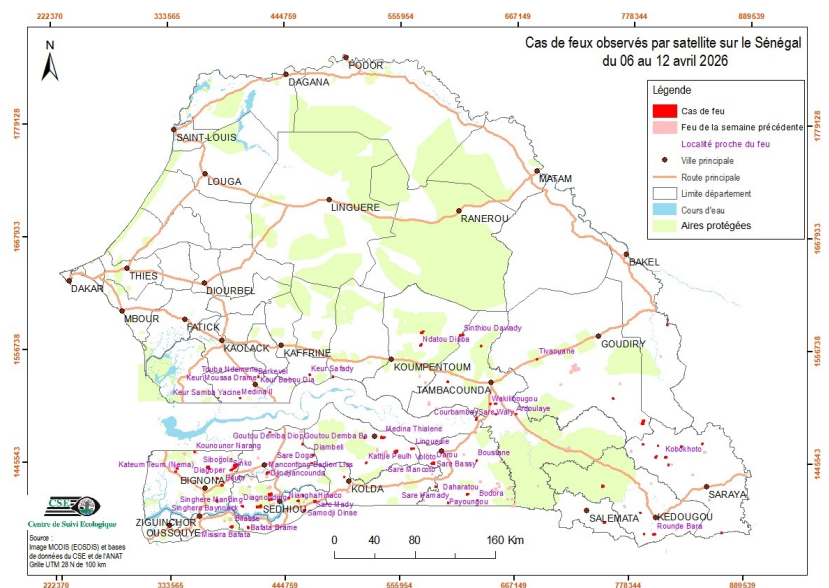

Cas feux

Entre le 06 et le 12 avril 2026, soixante seize (76) événements de feu ont été enregistrés sur l'ensemble du territoire national. Ces feux sont concentrés au sud, au sud-est et à l'est, dans les départements, Bignona, Saraya, Sédhio, Tambacounda, Goudiry, Goudomp, Médina Yoro Foula, Vélingara, Bounkiling, Kédougou et Koumpentoum.

Quelques cas de feu sont aussi signalés dans les départements de Kolda, Nioro du Rip, Bakel, Kaffrine, Koungheul, Salémata, et Ziguinchor (Figure 1).

Figure 1 : cas de feu observés par satellite sur le Sénégal du 06 au 12 avril 2026

Situation dans les aires protégées

Cette semaine, dix-huit (18) cas de feux ont été enregistrés dans les aires protégées. Ils sont répartis comme suit : 03 cas dans les forêts classées (FC) de Balmadou et Kalounayes, 02 cas dans les (FC) de Boudi, Kourouk et Bari et 01 cas dans les FC de Bala-est, Guimara, Pané Abdoulaye, Panal, Tambacounda nord et le Parc National de Niokolo Koba