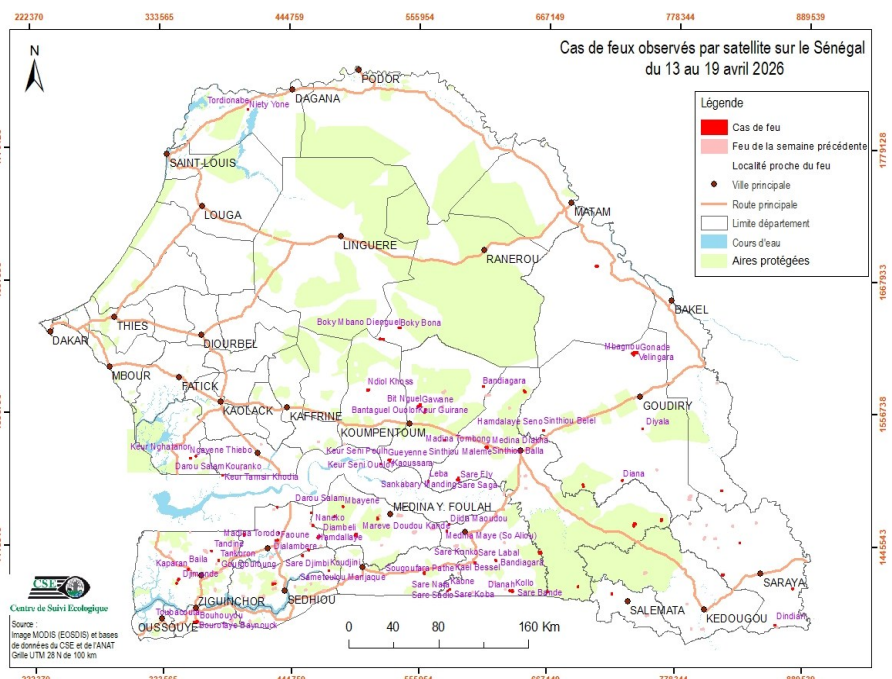

# Suivi hebdomadaire des cas de feu 2025/2026

Bulletin N° 25 semaine du 13 au 19 avril 2026

Les feux de brousse sont une des principales causes de dégradation des habitats et de la biodiversité. Les risques de destructions des pâturages et des moyens de production sont non négligeables notamment en zone pastorale. Le CSE effectue depuis plus de vingt ans le suivi des feux de brousse. Le présent bulletin hebdomadaire a pour objectif de fournir un ensemble d'informations aux techniciens, décideurs, populations ainsi qu'à tous les acteurs intéressés par l'incidence des feux de brousse au Sénégal. Les feux sont détectés par le satellite MODIS (Moderate Resolution Imaging Spectro-radiometer, avec une résolution spatiale de 1km sur 1km) à partir des écarts thermiques exceptionnels et brusques. Après traitement, seuls les cas de feu dont la probabilité est supérieure à 75% sont retenus et cartographiés en indiquant les localités proches.

## Cas feux

Entre le 13 et le 19 avril 2026, quatre vingt cinq (85) événements de feu ont été enregistrés sur l'ensemble du territoire national. Ces feux sont concentrés au sud, au sud-est et à l'est, dans les départements, Tambacounda, Bounkiling, Vélingara, Médina Yoro Foula, Goudiry, Koumpentoum, Bignona, Sédhiou, Saraya et Ranérou,

Quelques cas de feu sont aussi signalés dans les départements de Foundiougne, Kounghoul, Ziguinchor, Bakel, Kolda, Nioro du Rip, Bakel, Kanel, Dagana et Salémata, (Figure 1).

Figure 1 : cas de feu observés par satellite sur le Sénégal du 13 au 19 avril 2026

## Situation dans les aires protégées

Cette semaine, vingt deux (22) cas de feux ont été enregistrés dans les aires protégées. Ils sont répartis comme suit : 06 cas dans le Parc National de Niokolo Koba, 04 cas dans la forêt classée (FC) de Diambour, 02 cas dans les (FC) de Bari, Bayotte, Malem Niani et Pata, 01 cas dans les FC de Dabo, Guimara, Tambacounda nord et Tendouck