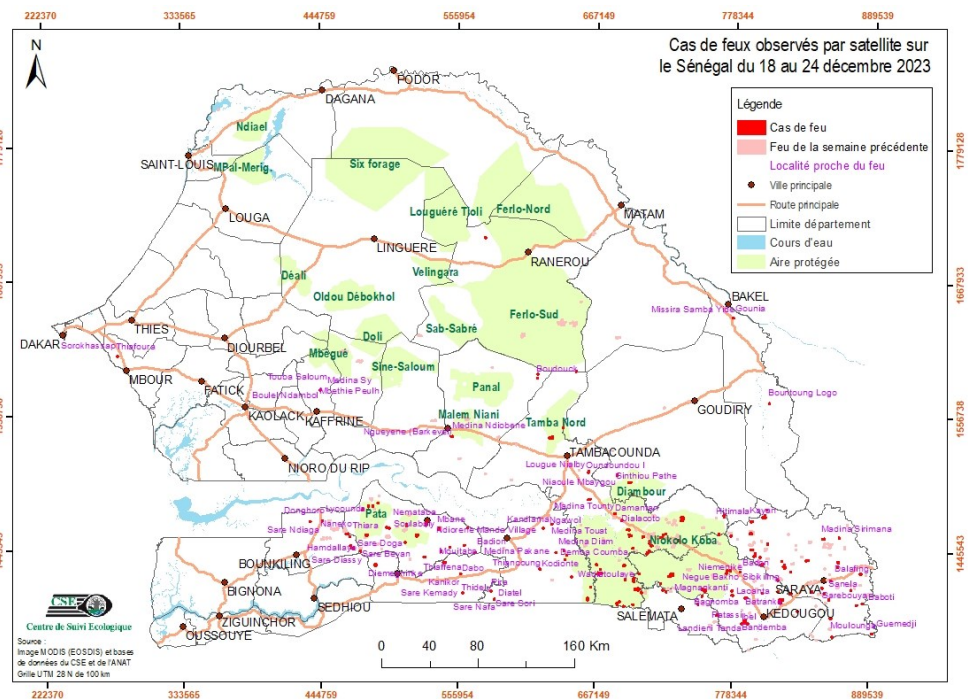

## Cas de feu

Entre le 18 et le 24 décembre 2023, Cent cinquante-trois (153) événements de feu ont été enregistrés. Ces cas de feux sont concentrés au sud et sud-est du pays particulièrement dans les régions de Tambacounda, Kédougou, Kolda et dans le département de Bounkiling.

Quelques traces de feux ont été observées dans les départements de Kaffrine et Ranérou.

Figure 1 : Cas de feu observés par satellite sur le Sénégal du 18 au 24 décembre 2023

## Situation dans les aires protégées

Durant cette semaine, quatre-vingt-dix-huit (98) événements de feux ont été enregistrés dans les aires protégées dont soixante-quinze cas (75) dans le Parc National du Niokolo Koba et vingt trois dans les forêts classées. Les cas de feux des différentes forêts classées sont répertoriés ainsi: sept (07) cas ont été enregistrés dans la forêt classée de Pata, six cas (06) dans la forêt classée de Guimara, cinq cas (05) dans la forêt classée de Tamba nord, quatre cas (04) dans la forêt classée de Diambour et un cas (01) dans la forêt classée Malem Niani.

## Focus

Plus de 75 % des cas feux enregistrés cette semaine dans les aires protégées concerne le Parc National de Niokolo Koba. Une attention particulière doit être portée dans cette zone. Aussi on peut constater que 47% des cas de feux ont lieu entre le 20 et le 21 décembre 2023.