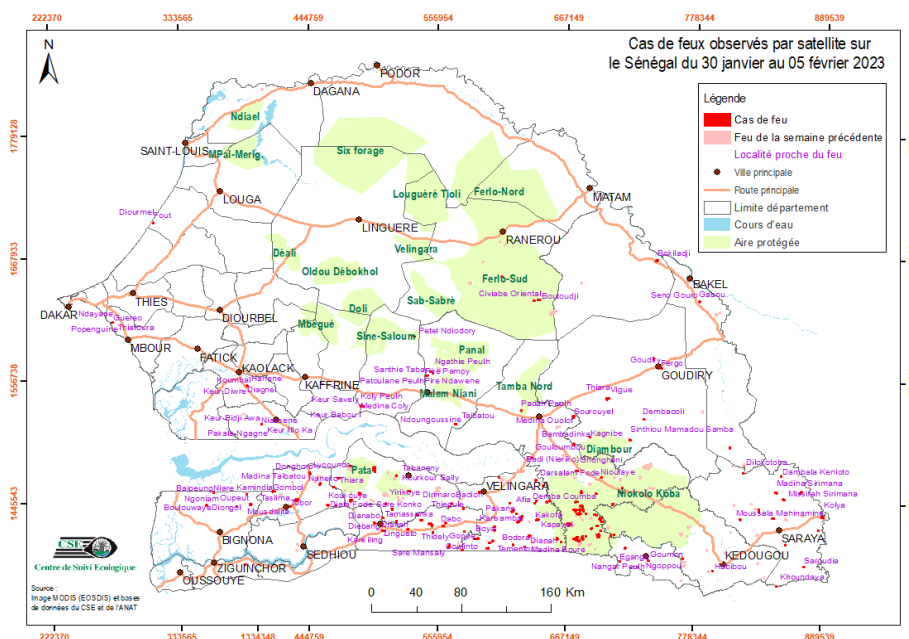

Suivi hebdomadaire des cas de feu 2022/2023

Bulletin N° 16- semaine du 30 janvier au 05 février 2023

Les feux de brousse sont une des principales causes de dégradation des habitats et de la biodiversité. Les risques de destructions des pâturages et des moyens de production sont non négligeables notamment en zone pastorale. Le CSE effectue depuis plus de vingt ans le suivi des feux de brousse. Le présent bulletin hebdomadaire a pour objectif de fournir un ensemble d'informations aux techniciens, décideurs, populations ainsi qu'à tous les acteurs intéressés par l'incidence des feux de brousse au Sénégal. Les feux sont détectés par le satellite MODIS (Moderate Resolution Imaging Spectro-radiometer, avec une résolution spatiale de 1km sur 1km) à partir des écarts thermiques exceptionnels et brusques. Après traitement, seuls les cas de feu dont la probabilité est supérieure à 75% sont retenus et cartographiés en indiquant les localités proches.

Cas feux

Entre le 30 janvier et le 05 février 2023, cent-soixante-quatre (164) cas de feux ont été enregistrés. Ces cas de feu restent concentrés au sud du pays particulièrement dans les régions de Tambacounda, Kolda, Kédougou et les départements de Bounkiling et Bignona. Les départements de Koungheul, Ranérou, Kaffrine et Kanel sont également touchés (Figure 1).

Figure 1 : Cas de feux observés par satellite sur le Sénégal du 30 janv. au 05 fev. 2023

Situation dans les aires protégées

Durant cette semaine, quatre-vingt-cinq (85) cas de feu ont été enregistrés dans les aires protégées dont soixante-quatorze (74) dans le Parc National du Niokolo-Koba, trois (03) dans la réserve de faune du Ferlo-Sud, un (01) dans la Réserve Sylvo-pastorale du Sine-Saloum, trois (03) dans la forêt classée (FC) de Pata, deux (02) dans la FC de Guimara et un (01) dans celles de Tamba Nord et de Diambour.