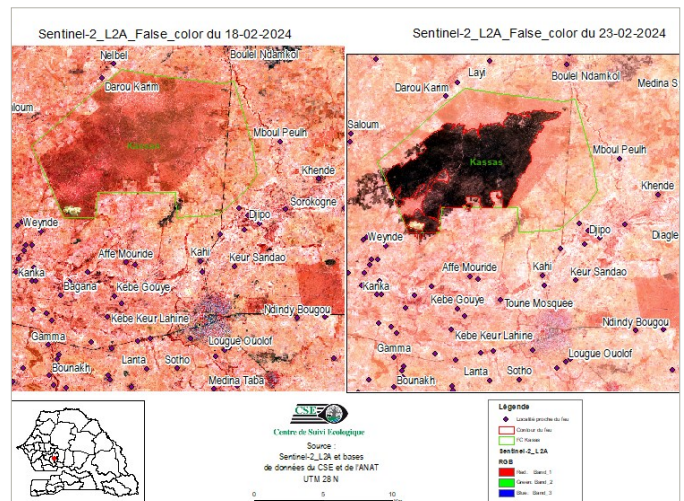

## Cas feux

Entre le 19 et 25 février 2024, deux cent trente-deux (232) cas de feux ont été enregistrés sur l'ensemble du territoire national. Ces derniers sont concentrés au sud et au sud-est du pays, dans les régions Sédhiou, Kolda, Kédougou, Tambacounda et le département de Bignona. Des cas de feu sont également notés dans les régions de Kaffrine et Matam ( figure 1).

## Situation dans les aires protégées

Durant cette semaine, les aires protégées ont enregistré plus de 71% des cas de feu détectés, soit 166 cas dont vingt-neuf (29) dans le Parc National du Niokolo Koba, deux (02) dans la réserve de faune du Ferlo-Sud et la réserve Sylvo-pastorale de Sab-Sabré. Les forêts classées de Djipakoum, Narangs, Essom, Koulaye, Yassine, Bari, Boudié, Kassas, Bafata, Bissine et Diambour ont aussi enregistré des cas de feu.

## Focus

Figure 2: Cas de feu dans la Forêt classée de Kassas (Kaffrine) le 22 février 2024

Le jeudi 22 février 2024, la forêt classée de Kassas (département de Kaffrine) a enregistré un cas de feu. Le feu a débuté peu avant 11h00. En faveur des vents dominants, des fortes températures diurnes et de la nature sèche de la biomasse, le feu s'est propagé rapidement à environ 2,3 m/s soit 8 Km/h. Ainsi, la superficie brûlée, entre 11h12 et 14h39, est estimée à 5 341 ha (figure 2).