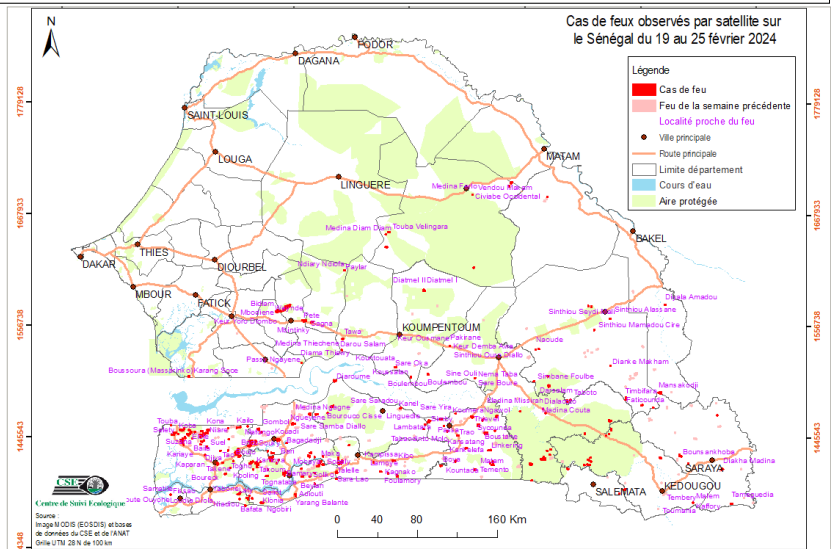

# Suivi hebdomadaire des cas de feu 2023/2024

Bulletin N° 19- semaine du 19 au 25 février 2024

Les feux de brousse sont une des principales causes de dégradation des habitats et de la biodiversité. Les risques de destructions des pâturages et des moyens de production sont non négligeables notamment en zone pastorale. Le CSE effectue depuis plus de vingt ans le suivi des feux de brousse. Le présent bulletin hebdomadaire a pour objectif de fournir un ensemble d'informations aux techniciens, décideurs, populations ainsi qu'à tous les acteurs intéressés par l'incidence des feux de brousse au Sénégal. Les feux sont détectés par le satellite MODIS (Moderate Resolution Imaging Spectro-radiometer, avec une résolution spatiale de 1km sur 1km) à partir des écarts thermiques exceptionnels et brusques. Après traitement, seuls les cas de feu dont la probabilité est supérieure à 75% sont retenus et cartographiés en indiquant les localités proches.

## Cas feux

Entre le 19 et 25 février 2024, deux cent trente-deux (232) cas de feux ont été enregistrés sur l'ensemble du territoire national. Ces derniers sont concentrés au sud et au sud-est du pays, dans les régions Sédhiou, Kolda, Kédougou, Tambacounda et le département de Bignona. Des cas de feu sont également notés dans les régions de Kaffrine et Matam ( figure 1).

Figure 1 : cas de feu observés par satellite sur le Sénégal du 19 au 25 février 2024

## Focus

Figure 2: Cas de feu dans la Forêt classée de Kassas (Kaffrine) le 22 février 2024

Le jeudi 22 février 2024, la forêt classée de Kassas (département de Kaffrine) a enregistré un cas de feu. Le feu a débuté peu avant 11h00. En faveur des vents dominants, des fortes températures diurnes et de la nature sèche de la biomasse, le feu s'est propagé rapidement à environ 2,3 m/s soit 8 Km/h. Ainsi, la superficie brûlée, entre 11h12 et 14h39, est estimée à 5 341 ha (figure 2).