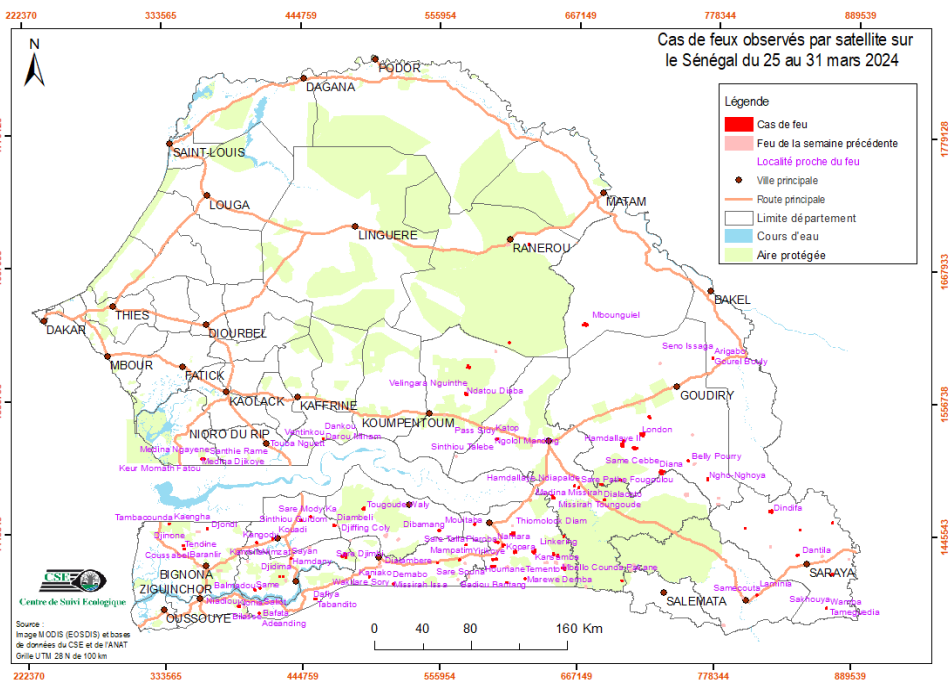

Suivi hebdomadaire des cas de feu 2023/2024

Bulletin N° 24- semaine du 25 au 31 mars 2024

Les feux de brousse sont une des principales causes de dégradation des habitats et de la biodiversité. Les risques de destructions des pâturages et des moyens de production sont non négligeables notamment en zone pastorale. Le CSE effectue depuis plus de vingt ans le suivi des feux de brousse. Le présent bulletin hebdomadaire a pour objectif de fournir un ensemble d'informations aux techniciens, décideurs, populations ainsi qu'à tous les acteurs intéressés par l'incidence des feux de brousse au Sénégal. Les feux sont détectés par le satellite MODIS (Moderate Resolution Imaging Spectro-radiometer, avec une résolution spatiale de 1km sur 1km) à partir des écarts thermiques exceptionnels et brusques. Après traitement, seuls les cas de feu dont la probabilité est supérieure à 75% sont retenus et cartographiés en indiquant les localités proches.

Cas de feux

Entre le 25 et le 31 mars 2024, quatre-vingt trois (83) cas de feux ont été enregistrés sur l'ensemble du territoire national. A part les deux feux de la région de Matam tous les feux sont concentrés dans la moitié sud du pays, dans les régions de Kolda, de Sédhiou, de Tambacounda, de Kédougou et dans les départements de Bignona, Ziguinchor, Foundiougne, Kaffrine.

Deux cas de feu sont également observés dans le département de Ranerou et Kanel (figure 1).

Figure 1 : cas de feu observé par satellite sur le Sénégal du 25 au 31 mars 2024

Situation dans les aires protégées

Durant cette semaine, les aires protégées ont enregistré vingt et un (21) cas de feux dont quatre (04) cas) dans le Parc National du Niokolo Koba, un (01 cas) dans la Réserve de faune du Ferlo-Sud, Trois(03) dans les forêts classées de Patako et de Diambour et un(01 cas) dans les forêts de Bari, de Anambé, de Sadiala, de Bafata, de Dabo, de Dankou, de Narang, de Panal, de Pata et de Bissine.