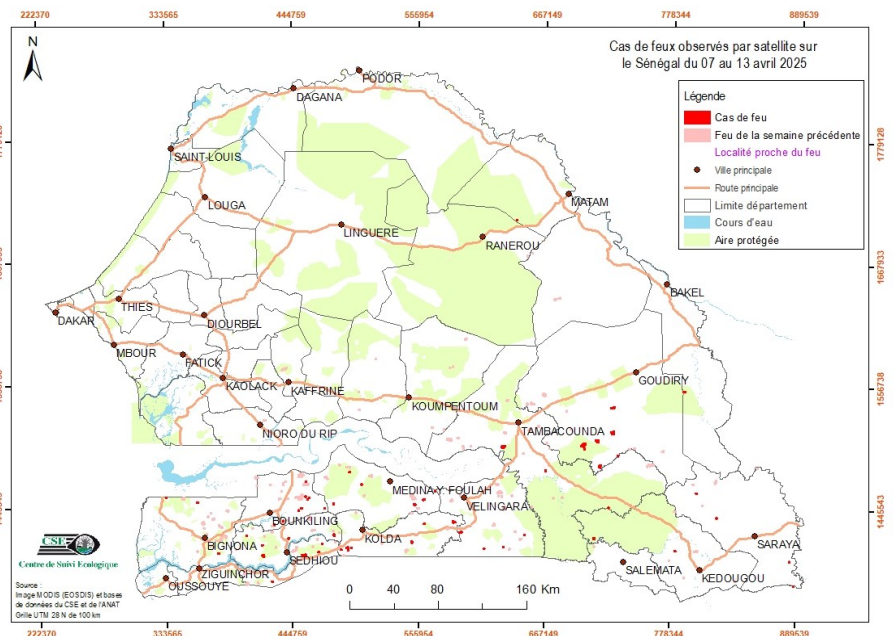

Suivi hebdomadaire des cas de feu 2024/2025

Bulletin N° 25 semaine du 07 au 13 avril 2025

Les feux de brousse sont une des principales causes de dégradation des habitats et de la biodiversité. Les risques de destruction des pâturages et des moyens de production sont non négligeables notamment en zone pastorale. Le CSE effectue depuis plus de vingt ans le suivi des feux de brousse par satellite. Le présent bulletin hebdomadaire a pour objectif de fournir un ensemble d'informations aux techniciens, décideurs, populations ainsi qu'à tous les acteurs intéressés par l'incidence des feux de brousse au Sénégal. Les feux sont détectés par le satellite MODIS (*Moderate Resolution Imaging Spectro-radiometer*, avec une résolution spatiale de 1km) à partir des écarts thermiques exceptionnels et brusques. Après traitement, seuls les cas de feux dont la probabilité est supérieure à 75% sont retenus et cartographiés en indiquant les localités proches (dans un rayon de 3 km).

Cas de feux

Entre le 07 et le 13 avril 2025, soixante un (61) cas de feux ont été enregistrés sur l'ensemble du territoire national. Ces feux sont concentrés, au nord-est, à l'est, au sud et sud-est du pays, notamment dans les départements de Goudiry, Bounkiling, Médina Yoro Foula, Kolda, Goudomp, Sédhiou, Tambacounda, Vélingara, Sédhiou, Bignona et Kédougou. Quelques cas de feux sont aussi observés dans les départements de Bakel et de Matam (Figure 1).

Figure 1 : cas de feux observés par satellite sur le Sénégal du 07 au 13 avril 2025

Situation dans les aires protégées

Cette semaine, seize (16) cas de feux ont été enregistrés dans les aires protégées. Ils sont répartis comme suit : trois(03) cas dans la Forêt classée (FC) de Balmadou, deux (02) cas dans le parc national de Niokolo Koba, Un (01) cas dans la Forêt classée (FC) de Pata, Boudié, Diendé, Dabo, Gouloumbou, Guimara, Kalounayes, Narangs, et Yassine, dans la réserve de faune du Ferlo nord et dans la réserve naturelle communautaire de Boundou