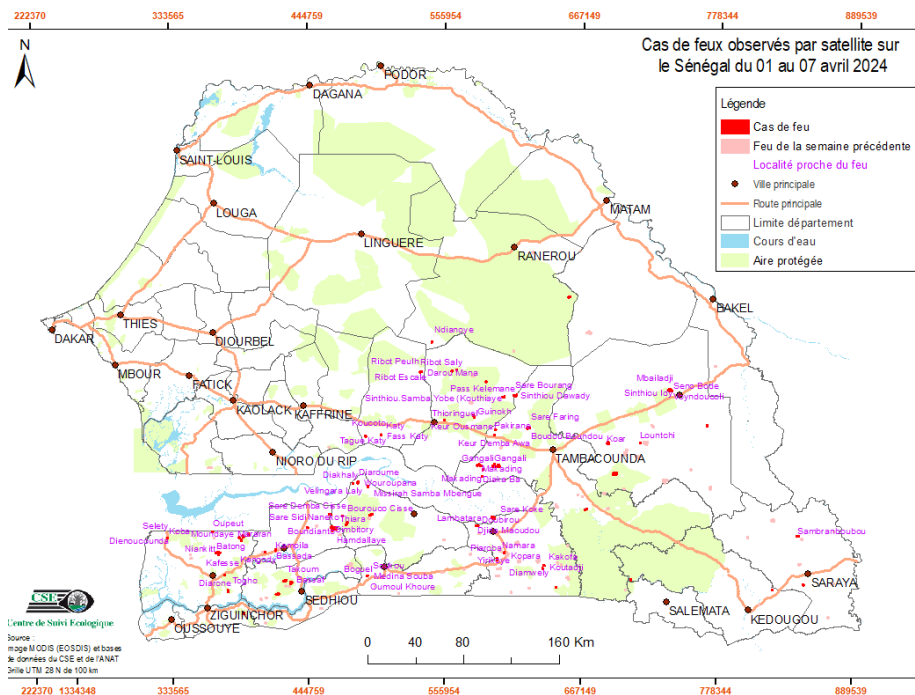

Suivi hebdomadaire des cas de feu 2023/2024

Bulletin N° 25- semaine du 1er au 07 avril 2024

Les feux de brousse sont une des principales causes de dégradation des habitats et de la biodiversité. Les risques de destructions des pâturages et des moyens de production sont non négligeables notamment en zone pastorale. Le CSE effectue depuis plus de vingt ans le suivi des feux de brousse. Le présent bulletin hebdomadaire a pour objectif de fournir un ensemble d'informations aux techniciens, décideurs, populations ainsi qu'à tous les acteurs intéressés par l'incidence des feux de brousse au Sénégal. Les feux sont détectés par le satellite MODIS (Moderate Resolution Imaging Spectro-radiometer, avec une résolution spatiale de 1km sur 1km) à partir des écarts thermiques exceptionnels et brusques. Après traitement, seuls les cas de feu dont la probabilité est supérieure à 75% sont retenus et cartographiés en indiquant les localités proches.

Cas de feux

Entre le 1er et 07 avril 2024, soixante-quinze (75) cas de feux ont été enregistrés sur l'ensemble du territoire national. A part le cas des deux feux de Ranérou, tous les feux sont concentrés dans la moitié sud du pays, dans les régions de Kolda, de Sédhiou, et dans les départements de Tambacounda, de Goudiry, de Koumpentoum, de Saraya, de Kédougou, de Bignona, de Ziguinchor et de Kounghoul.

Figure 1 : cas de feu observé par satellite sur le Sénégal du 1er au 07 avril 2024

Situation dans les aires protégées

Durant cette semaine, les aires protégées ont enregistré vingt quatre (24) cas de feux dont deux (02) dans le Parc National du Niokolo Koba, un (01) dans la Réserve de faune du Ferlo-Sud, Trois (03) dans les forêts classées (FC) de Bari et de Panal et deux (02) dans les FC de Kalounayes, de Pata, de Kandiadiou, et de Malem Niani, un (01) dans les FC de Narang, de Bissine, de Goudiry, de Diambour, de Boudi et dans la Réserve communautaire de Boundou.