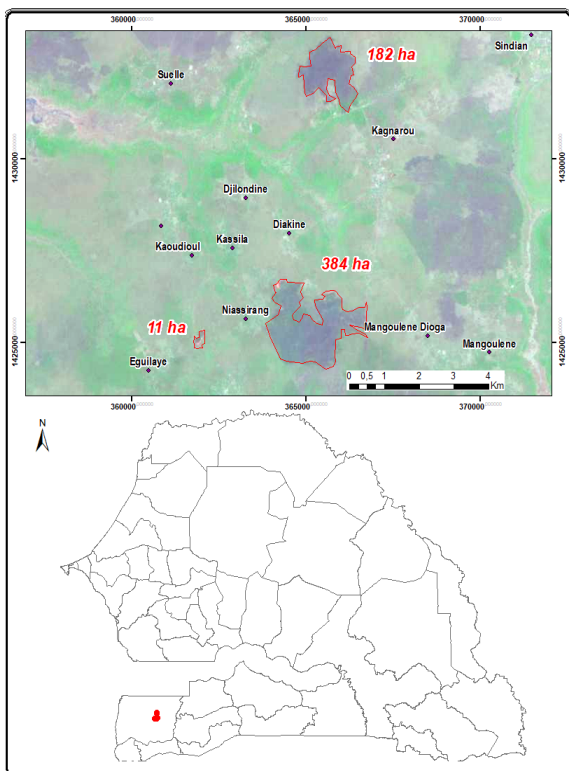

# Suivi hebdomadaire des cas de feu 2021/2022

Bulletin N° 26- semaine du 18 au 24 avril 2022

Les feux de brousse sont une des principales causes de dégradation des habitats et de la biodiversité. Les risques de destructions des pâturages et des moyens de production sont non négligeables notamment en zone pastorale. Le CSE effectue depuis plus de vingt ans le suivi des feux de brousse. Le présent bulletin hebdomadaire a pour objectif de fournir un ensemble d'informations aux techniciens, décideurs, populations ainsi qu'à tous les acteurs intéressés par l'incidence des feux de brousse au Sénégal. Les feux sont détectés par le satellite MODIS (Moderate Resolution Imaging Spectro-radiometer, avec une résolution spatiale de 1km sur 1km) à partir des écarts thermiques exceptionnels et brusques. Après traitement, seuls les cas de feu dont la probabilité est supérieure à 75% sont retenus et cartographiés en indiquant les localités proches.

## Cas feux

Cinquante-neuf (59) cas de feu ont été détectés entre le 18 et le 24 avril 2022. Ces cas de feu sont concentrés surtout au sud du pays (Figure 1).

Les départements de Bignona, Ziguinchor, Bounkiling, Goudomp, Sédhiou, Médina Yoro Foulah, Vélingara, Kolda, Goudiry, Kédougou, Saraya, Tambacounda, Kaffrine, Kounghoul, Koumpentoum et Dagana sont touchés par les feux.

## Focus

Le département de Bignona a enregistré trois (03) cas de feu durant cette semaine. Les superficies brûlées sont estimées à 577 hectares (Figure 2). Ces feux concernent les communes de Tenghory et de Sindia.

Figure 2 : Cas du département de Bignona