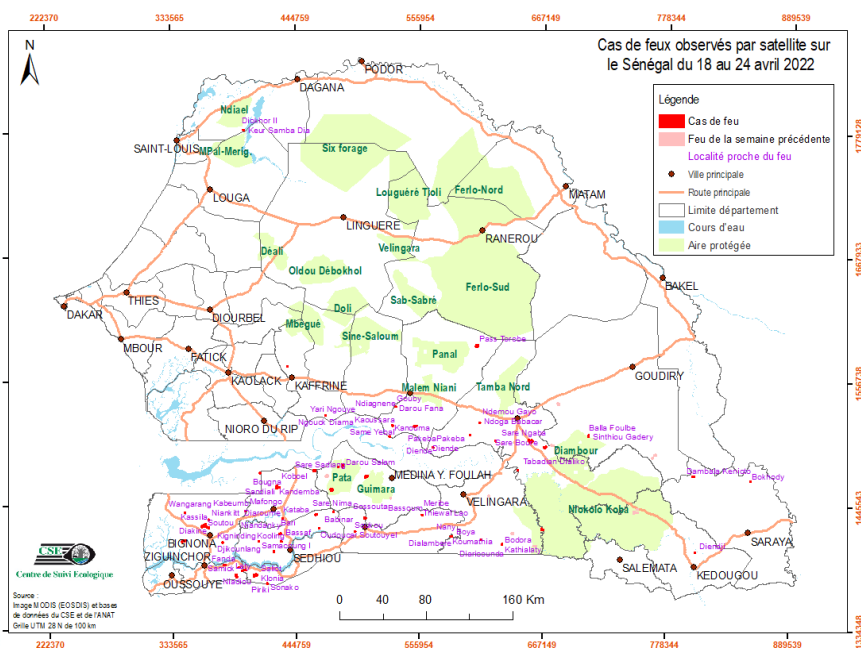

## Cas feux

Cinquante-neuf (59) cas de feu ont été détectés entre le 18 et le 24 avril 2022. Ces cas de feu sont concentrés surtout au sud du pays (Figure 1).

Les départements de Bignona, Ziguinchor, Bounkiling, Goudomp, Sédhiou, Médina Yoro Foulah, Vélingara, Kolda, Goudiry, Kédougou, Saraya, Tambacounda, Kaffrine, Kounghoul, Koumpentoum et Dagana sont touchés par les feux.

Le feu de Dagana concerne la zone de

Typha qui est brûlé en cette période de l'année

Figure 1 : cas de feux observés par satellite sur le Sénégal du 18 au 24 avril 2022

## Focus

Le département de Bignona a enregistré trois (03) cas de feu durant cette semaine. Les superficies brûlées sont estimées à 577 hectares (Figure 2). Ces feux concernent les communes de Tenghory et de Sindia.

Figure 2 : Cas du département de Bignona