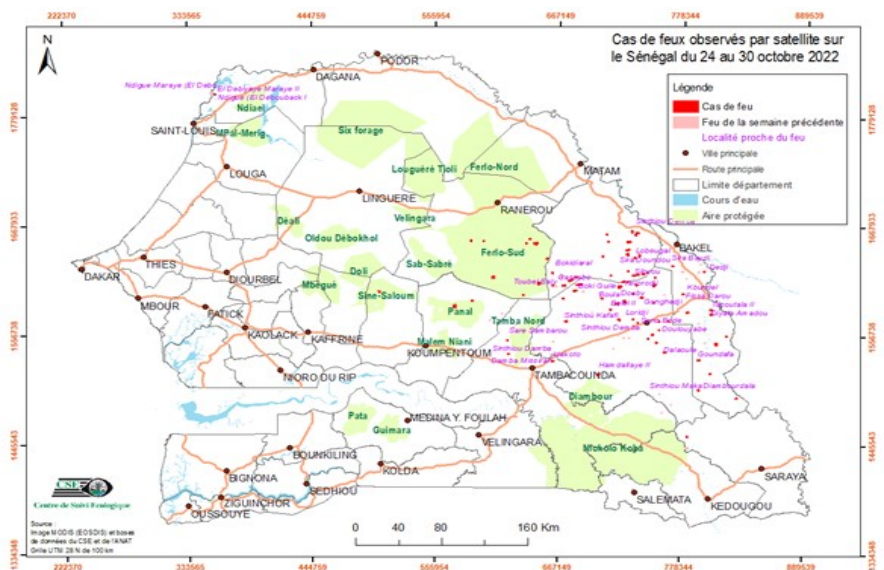

Suivi hebdomadaire des cas de feu 2022/2023

Bulletin N° 02- semaine du 24 au 30 octobre 2022

Les feux de brousse sont une des principales causes de dégradation des habitats et de la biodiversité. Les risques de destructions des pâturages et des moyens de production sont non négligeables notamment en zone pastorale. Le CSE effectue depuis plus de vingt ans le suivi des feux de brousse. Le présent bulletin hebdomadaire a pour objectif de fournir un ensemble d'informations aux techniciens, décideurs, populations ainsi qu'à tous les acteurs intéressés par l'incidence des feux de brousse au Sénégal. Les feux sont détectés par le satellite MODIS (Moderate Resolution Imaging Spectro-radiometer, avec une résolution spatiale de 1km sur 1km) à partir des écarts thermiques exceptionnels et brusques. Après traitement, seuls les cas de feu dont la probabilité est supérieure à 75% sont retenus et cartographiés en indiquant les localités proches.

Cas feux

Entre le 24 et le 30 octobre 2022, quatre vingt-quatre (84) cas de feux ont été enregistrés. Ces cas de feu sont concentrés à l'est du pays particulièrement dans les départements de Ranerou, Kanel, Bakel, Goudiry, Tambacounda et Koumpentoum (Figure 1).

Carte 1 : Cas de feux observés par satellite sur le Sénégal du 24 au 30 octobre 2022

Situation dans les aires protégées

Entre le 24 et le 30 octobre 2022, la Réserve spéciale de faune du Ferlo Sud et la forêt classée de Panal ont enregistré respectivement neuf (09) et deux (02) cas de feu.