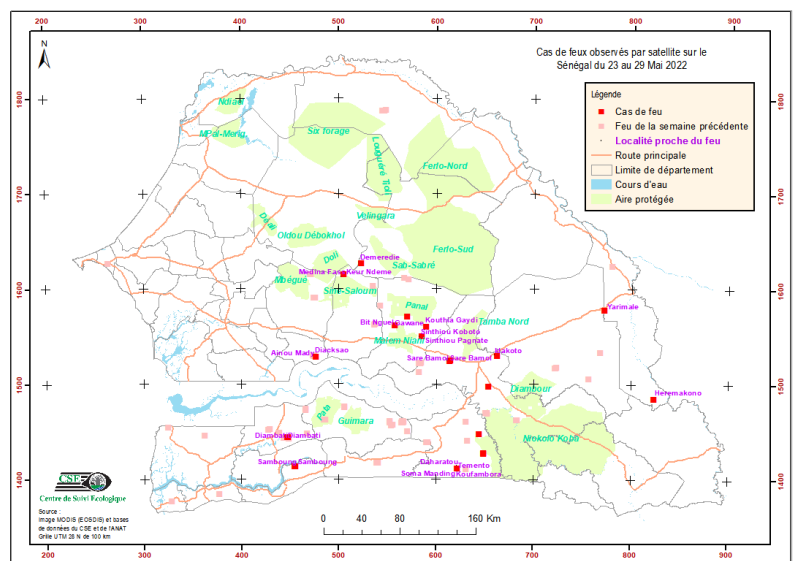

Suivi hebdomadaire des cas de feu 2021/2022

Bulletin N° 31- semaine du 23 au 29 mai 2022

Les feux de brousse sont une des principales causes de dégradation des habitats et de la biodiversité. Les risques de destructions des pâturages et des moyens de production sont non négligeables notamment en zone pastorale. Le CSE effectue depuis plus de vingt ans le suivi des feux de brousse. Le présent bulletin hebdomadaire a pour objectif de fournir un ensemble d'informations aux techniciens, décideurs, populations ainsi qu'à tous les acteurs intéressés par l'incidence des feux de brousse au Sénégal. Les feux sont détectés par le satellite MODIS (Moderate Resolution Imaging Spectro-radiometer, avec une résolution spatiale de 1km sur 1km) à partir des écarts thermiques exceptionnels et brusques. Après traitement, seuls les cas de feu dont la probabilité est supérieure à 75% sont retenus et cartographiés en indiquant les localités proches.

Cas feux

Vingt et un (21) cas de feux ont été enregistrés durant la semaine du 23 au 29 mai 2022. Ces cas de feux sont concentrés surtout au sud du pays (Figure 1).

Les départements de Sédhiou, Goudomp, Vélingara, Goudiry, Kounghoul, Kaffrine Koumpentoum, tambacounda, Ranérou et Bakel ont été touchés cette semaine.

Liste des cas de feux observés durant la semaine du 23 au 29 mai 2022

No	ACQ_DATE	X_UTM	Y_UTM
1	2022/05/23	505062	1614307
2	2022/05/23	823717	1484879
3	2022/05/23	613611	1523754
4	2022/05/23	614474	1524201
5	2022/05/24	621576	1411190
6	2022/05/24	649073	1426034
7	2022/05/24	648850	1427139
8	2022/05/24	455065	1412622
9	2022/05/24	454524	1413176
10	2022/05/24	644190	1446804
11	2022/05/24	662122	1529322
12	2022/05/24	772015	1577845
13	2022/05/25	653340	1496744
14	2022/05/25	447743	1443489
15	2022/05/25	447092	1443269
16	2022/05/25	476440	1528162
17	2022/05/26	523145	1626152
18	2022/05/28	585094	1549416
19	2022/05/29	589702	1559608
20	2022/05/29	557207	1560731
21	2022/05/29	570242	1569943