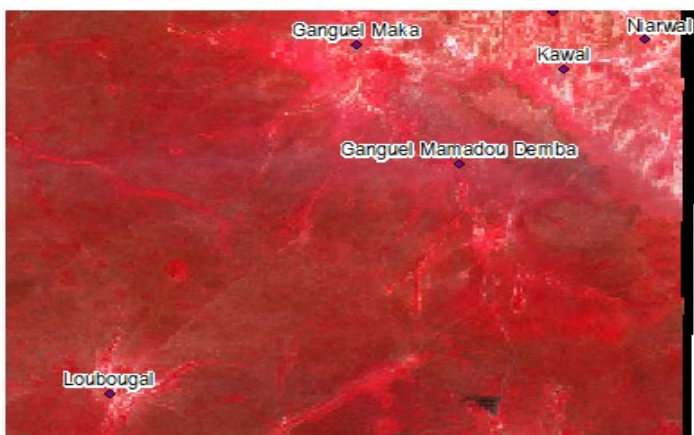

Focus

Le département de Goudiry a enregistré 53% de cas de la semaine. La journée du 02 novembre a enregistré 45% des cas de feu de la semaine soit 106 cas.

Sentinel-2_L2A_False_color du 22-10-2024