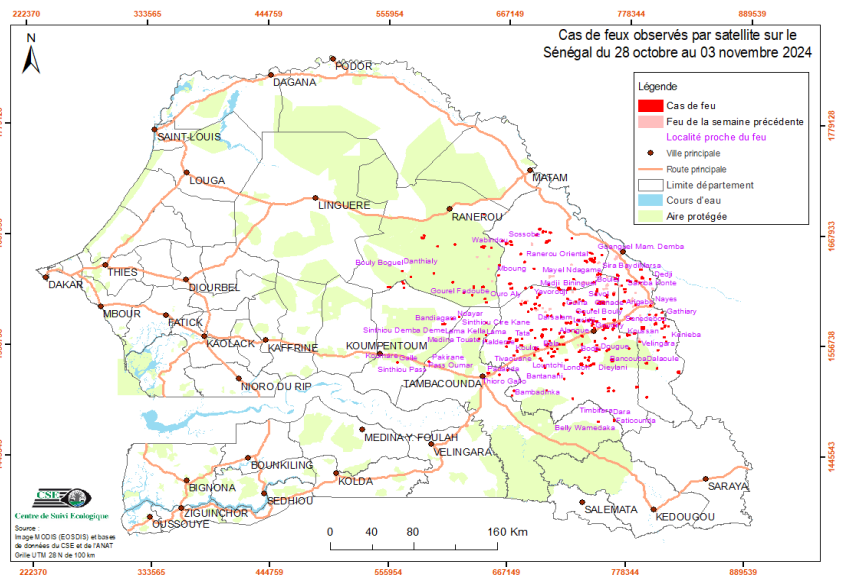

# Suivi hebdomadaire des cas de feu 2023/2024

Bulletin N° 2 semaine du 28 octobre au 03 novembre 2024

Les feux de brousse sont une des principales causes de dégradation des habitats et de la biodiversité. Les risques de destructions des pâturages et des moyens de production sont non négligeables notamment en zone pastorale. Le CSE effectue depuis plus de vingt ans le suivi des feux de brousse. Le présent bulletin hebdomadaire a pour objectif de fournir un ensemble d'informations aux techniciens, décideurs, populations ainsi qu'à tous les acteurs intéressés par l'incidence des feux de brousse au Sénégal. Les feux sont détectés par le satellite MODIS (Moderate Resolution Imaging Spectro-radiometer, avec une résolution spatiale de 1km sur 1km) à partir des écarts thermiques exceptionnels et brusques. Après traitement, seuls les cas de feu dont la probabilité est supérieure à 75% sont retenus et cartographiés en indiquant les localités proches.

## Cas feux

Entre le 28 octobre et le 03 novembre 2024, deux cent trente trois (233) événements de feu ont été enregistrés sur l'ensemble du territoire national. Ces feux sont concentrés au nord-est dans les départements de Ranérou, de Kanel, de Bakel, de Goudiry, Tambacounda et Koumpentoum. (Figure 1). Un feu de grande ampleur a été enregistré dans la zone de Sémé, près de Ganguel Maka, du 28 octobre à 14h52 jusqu'au 30 octobre à 21h. La superficie brûlée est estimée à 11 000 hectares (Figure 2).

Figure 1 : cas de feu observés par satellite sur le Sénégal du 28 octobre au 03 novembre 2024