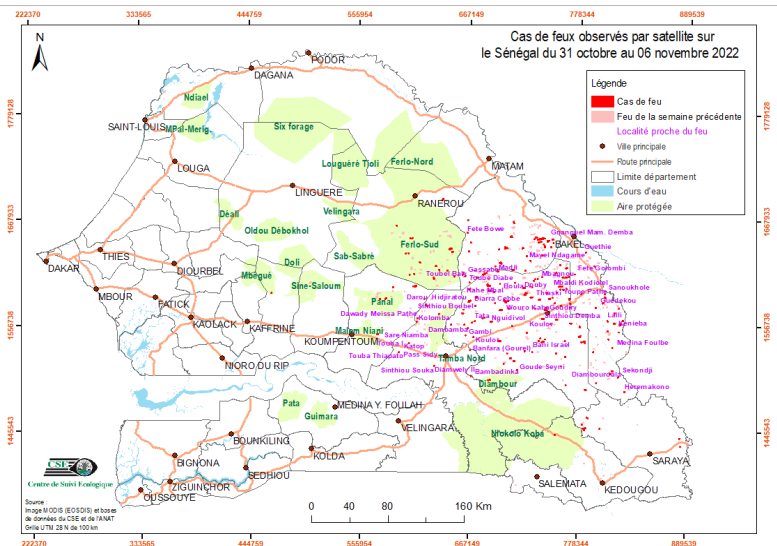

# Suivi hebdomadaire des cas de feu 2022/2023

Bulletin N° 03- semaine du 31 octobre au 06 novembre 2022

Les feux de brousse sont une des principales causes de dégradation des habitats et de la biodiversité. Les risques de destructions des pâturages et des moyens de production sont non négligeables notamment en zone pastorale. Le CSE effectue depuis plus de vingt ans le suivi des feux de brousse. Le présent bulletin hebdomadaire a pour objectif de fournir un ensemble d'informations aux techniciens, décideurs, populations ainsi qu'à tous les acteurs intéressés par l'incidence des feux de brousse au Sénégal. Les feux sont détectés par le satellite MODIS (Moderate Resolution Imaging Spectro-radiometer, avec une résolution spatiale de 1km sur 1km) à partir des écarts thermiques exceptionnels et brusques. Après traitement, seuls les cas de feu dont la probabilité est supérieure à 75% sont retenus et cartographiés en indiquant les localités proches.

## Cas feux

Entre le 31 octobre et le 06 novembre 2022, deux cent sept (207) cas de feux ont été enregistrés. Ces cas de feu sont concentrés à l'est du pays particulièrement dans les départements de Ranérou, Kanel, Bakel, Goudiry, Tambacounda, Koumpentoum, Saraya, Kédougou et Malem Hodar (Figure 1).

Carte 1 : Cas de feux observés par satellite sur le Sénégal du 31 octobre au 06 novembre 2022

## Focus

Nous avons remarqué que 115 cas de feux soit 56% ont eu lieu le mardi 1er novembre et le jeudi 03 novembre 2022. Le cas de feu de Kanel illustré sur la photo 4 a une superficie de 5865 ha. Les sensibilisations doivent être accentuées. Les collectivités locales, les Eaux et Forêts et le service de l'élevage doivent travailler ensemble pour planifier les opérations d'ouverture et d'entretien des pare feux. Les Eaux et Forêts en collaboration avec les collectivités locales ont débuté la campagne de feu précoce comme le montre la Photo1, dans l'arrondissement de Boynguel Bamba, dans le département de Goudiry, région de Tambacounda