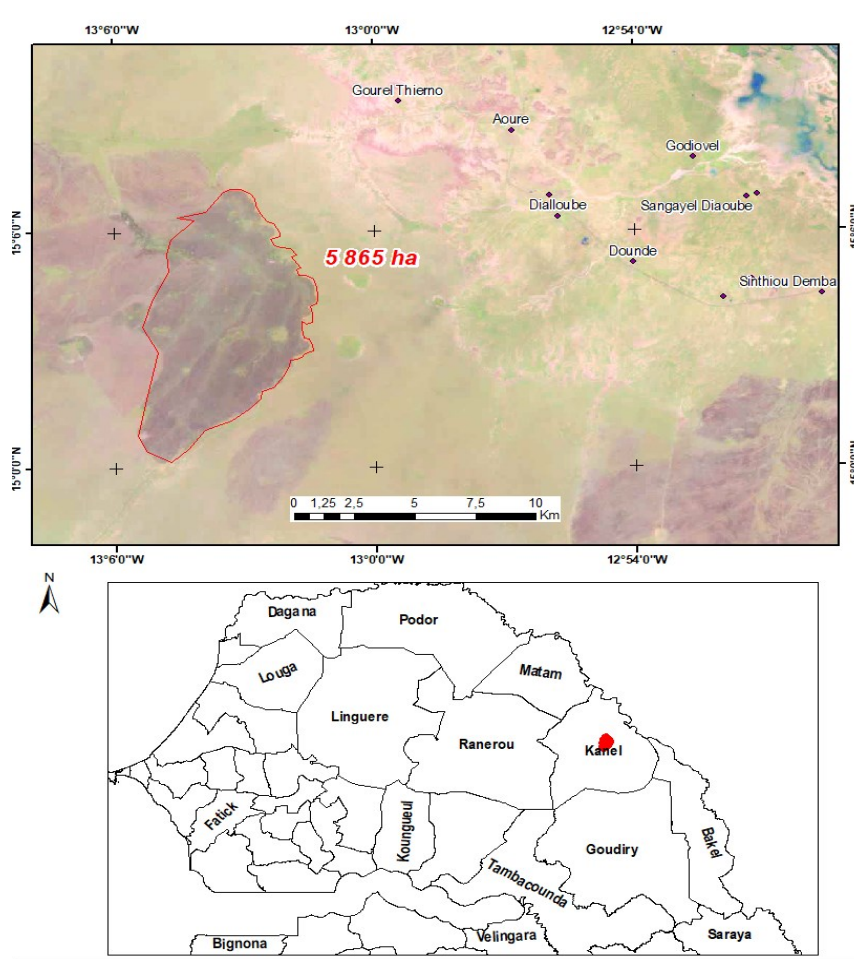

## Cas feux

Entre le 31 octobre et le 06 novembre 2022, deux cent sept (207) cas de feux ont été enregistrés. Ces cas de feu sont concentrés à l'est du pays particulièrement dans les départements de Ranérou, Kanel, Bakel, Goudiry, Tambacounda, Koumpentoum, Saraya, Kédougou et Malem Hodar (Figure 1).

## Focus

Nous avons remarqué que 115 cas de feux soit 56% ont eu lieu le mardi 1er novembre et le jeudi 03 novembre 2022. Le cas de feu de Kanel illustré sur la photo 4 a une superficie de 5865 ha. Les sensibilisations doivent être accentuées. Les collectivités locales, les Eaux et Forêts et le service de l'élevage doivent travailler ensemble pour planifier les opérations d'ouverture et d'entretien des pare feux. Les Eaux et Forêts en collaboration avec les collectivités locales ont débuté la campagne de feu précoce comme le montre la Photo1, dans l'arrondissement de Boynguel Bamba, dans le département de Goudiry, région de Tambacounda

Photo 1: feu précoce à Boynguel Bamba (PDEPS novembre 2022).

Annexe1 photos de feux

Photo 2et 3 feux à Salalatou et Karé Kabi dans le département de Ranérou

Photo 4 feu à Kanel

Annexe : liste des cas de feux observés durant la semaine du 31 octobre au 06 novembre 2022