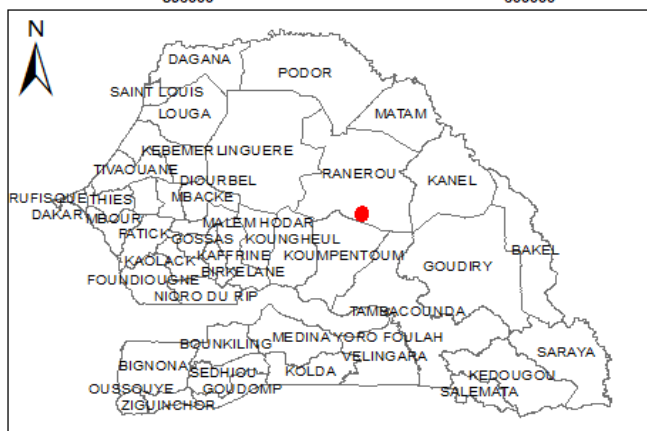

Cas feux

Entre le 21 et le 27 novembre 2022, cent soixante treize (173) cas de feux ont été enregistrés. Ces cas de feu sont concentrés à l'est et au sud-est du pays particulièrement dans les départements de Ranérou, Bakel, Goudiry, Tambacounda, Koumpentoum, Saraya, Kédougou Salémata, Kounghoul et Kafrine (Figure 1).

Focus

Nous avons remarqué que cent vingt-quatre (124) cas de feux soit 72% ont eu lieu le jeudi 24 novembre 2022. Le cas de feu de la Réserve de Faune du Ferlo Sud, dans le département de Ranérou, illustré sur la photo 1 a une superficie estimée de 913 ha.

Annexe1 photos de feux

Photo 1 feu à Ranérou

Annexe : liste des cas de feux observés durant la semaine du 21 au 27 novembre 2022

N°	Date	X_UTM	Y_UTM
1	21/11/2022	778535	1436711
2	21/11/2022	817656	1544784
3	21/11/2022	827322	1480905
4	21/11/2022	795732	1533130
5	21/11/2022	761151	1542537
6	21/11/2022	670194	1542724
7	21/11/2022	684324	1543392
8	21/11/2022	685186	1554935
9	21/11/2022	806032	1558174
10	21/11/2022	769328	1632697
11	22/11/2022	815386	1381722
12	22/11/2022	833388	1404439
13	22/11/2022	861073	1424691
14	22/11/2022	815494	1426969
15	22/11/2022	793539	1445050
16	22/11/2022	775472	1461157
17	22/11/2022	781773	1471695
18	22/11/2022	867837	1474659
19	22/11/2022	733542	1486538
20	22/11/2022	774200	1500661
21	22/11/2022	821163	1523585
22	22/11/2022	818113	1530442
23	22/11/2022	826399	1530579
24	22/11/2022	737266	1541635
25	22/11/2022	805827	1545182
26	22/11/2022	695666	1544262
27	22/11/2022	817183	1546176
28	22/11/2022	737240	1549299
29	22/11/2022	695819	1579615
30	22/11/2022	774402	1630490
31	22/11/2022	771614	1632639
32	22/11/2022	791073	1364463
33	22/11/2022	760324	1373057
34	22/11/2022	855936	1375719
35	22/11/2022	757426	1379949
36	22/11/2022	720782	1381169
37	22/11/2022	841222	1385358
38	22/11/2022	758555	1386085
39	22/11/2022	761871	1390645
40	22/11/2022	829633	1403307
41	22/11/2022	701560	1403654
42	22/11/2022	876794	1411715
43	22/11/2022	801559	1415284