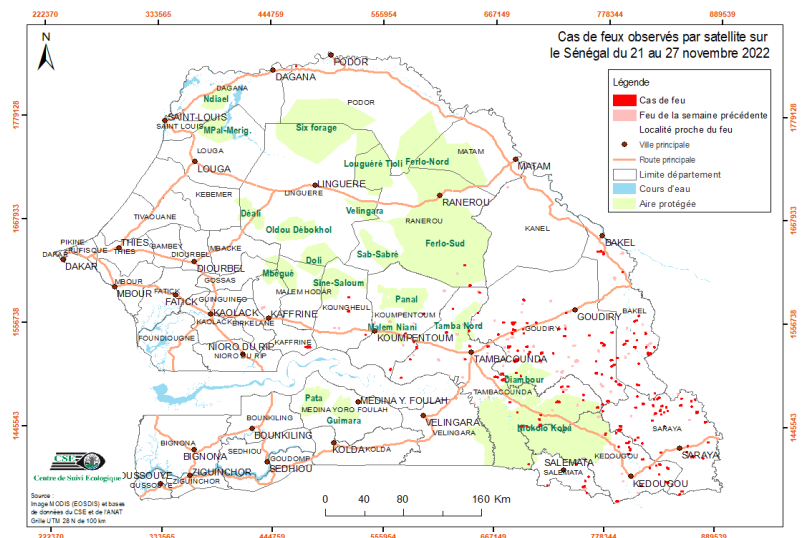

Suivi hebdomadaire des cas de feu 2022/2023

Bulletin N° 06- semaine du 21 au 27 novembre 2022

Les feux de brousse sont une des principales causes de dégradation des habitats et de la biodiversité. Les risques de destructions des pâturages et des moyens de production sont non négligeables notamment en zone pastorale. Le CSE effectue depuis plus de vingt ans le suivi des feux de brousse. Le présent bulletin hebdomadaire a pour objectif de fournir un ensemble d'informations aux techniciens, décideurs, populations ainsi qu'à tous les acteurs intéressés par l'incidence des feux de brousse au Sénégal. Les feux sont détectés par le satellite MODIS (Moderate Resolution Imaging Spectro-radiometer, avec une résolution spatiale de 1km sur 1km) à partir des écarts thermiques exceptionnels et brusques. Après traitement, seuls les cas de feu dont la probabilité est supérieure à 75% sont retenus et cartographiés en indiquant les localités proches.

Cas feux

Entre le 21 et le 27 novembre 2022, cent soixante treize (173) cas de feux ont été enregistrés. Ces cas de feu sont concentrés à l'est et au sud-est du pays particulièrement dans les départements de Ranérou, Bakel, Goudiry, Tambacounda, Koumpentoum, Saraya, Kédougou Salémata, Kounghoul et Kafrine (Figure 1).

Carte 1 : Cas de feux observés par satellite sur le Sénégal du 21 au 27 novembre 2022

Situation dans les aires protégées

Entre le 21 et le 27 novembre 2022, la Réserve spéciale de faune du Ferlo Sud, le parc national de Niokolo Koba et les forêts classées de Tamba Nord et de Diambour ont enregistré respectivement un (1), onze (11), un (1) et trois (3) cas de feu.

Focus

Nous avons remarqué que cent vingt-quatre (124) cas de feux soit 72% ont eu lieu le jeudi 24 novembre 2022. Le cas de feu de la Réserve de Faune du Ferlo Sud, dans le département de Ranérou, illustré sur la photo 1 a une superficie estimée de 913 ha.