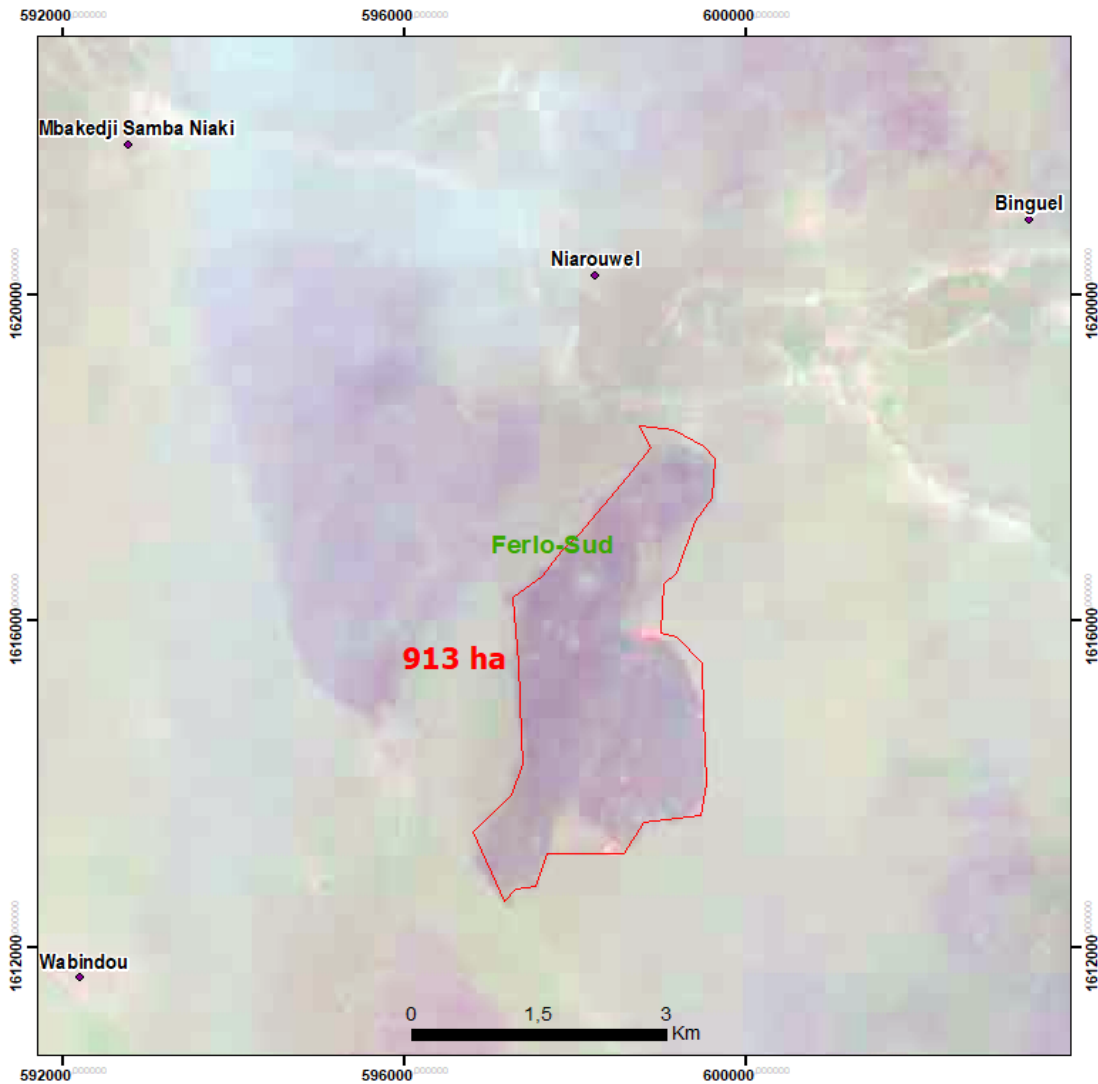

Cas feux

Entre le 21 et le 27 novembre 2022, cent soixante treize (173) cas de feux ont été enregistrés. Ces cas de feu sont concentrés à l'est et au sud-est du pays particulièrement dans les départements de Ranérou, Bakel, Goudiry, Tambacounda, Koumpentoum, Saraya, Kédougou Salémata, Kounghoul et Kafrine (Figure 1).

Focus

Nous avons remarqué que cent vingt-quatre (124) cas de feux soit 72% ont eu lieu le jeudi 24 novembre 2022. Le cas de feu de la Réserve de Faune du Ferlo Sud, dans le département de Ranérou, illustré sur la photo 1 a une superficie estimée de 913 ha.

Annexe1 photos de feux

Photo 1 feu à Ranérou

Annexe : liste des cas de feux observés durant la semaine du 21 au 27 novembre 2022

N°	Date	X_UTM	Y_UTM
1	21/11/2022	778535	1436711
2	21/11/2022	817656	1544784
3	21/11/2022	827322	1480905
4	21/11/2022	795732	1533130
5	21/11/2022	761151	1542537
6	21/11/2022	670194	1542724
7	21/11/2022	684324	1543392
8	21/11/2022	685186	1554935
9	21/11/2022	806032	1558174
10	21/11/2022	769328	1632697
11	22/11/2022	815386	1381722
12	22/11/2022	833388	1404439
13	22/11/2022	861073	1424691
14	22/11/2022	815494	1426969
15	22/11/2022	793539	1445050
16	22/11/2022	775472	1461157
17	22/11/2022	781773	1471695
18	22/11/2022	867837	1474659
19	22/11/2022	733542	1486538
20	22/11/2022	774200	1500661
21	22/11/2022	821163	1523585
22	22/11/2022	818113	1530442
23	22/11/2022	826399	1530579
24	22/11/2022	737266	1541635
25	22/11/2022	805827	1545182
26	22/11/2022	695666	1544262
27	22/11/2022	817183	1546176
28	22/11/2022	737240	1549299
29	22/11/2022	695819	1579615
30	22/11/2022	774402	1630490
31	22/11/2022	771614	1632639
32	22/11/2022	791073	1364463
33	22/11/2022	760324	1373057
34	22/11/2022	855936	1375719
35	22/11/2022	757426	1379949
36	22/11/2022	720782	1381169
37	22/11/2022	841222	1385358
38	22/11/2022	758555	1386085
39	22/11/2022	761871	1390645
40	22/11/2022	829633	1403307
41	22/11/2022	701560	1403654
42	22/11/2022	876794	1411715
43	22/11/2022	801559	1415284