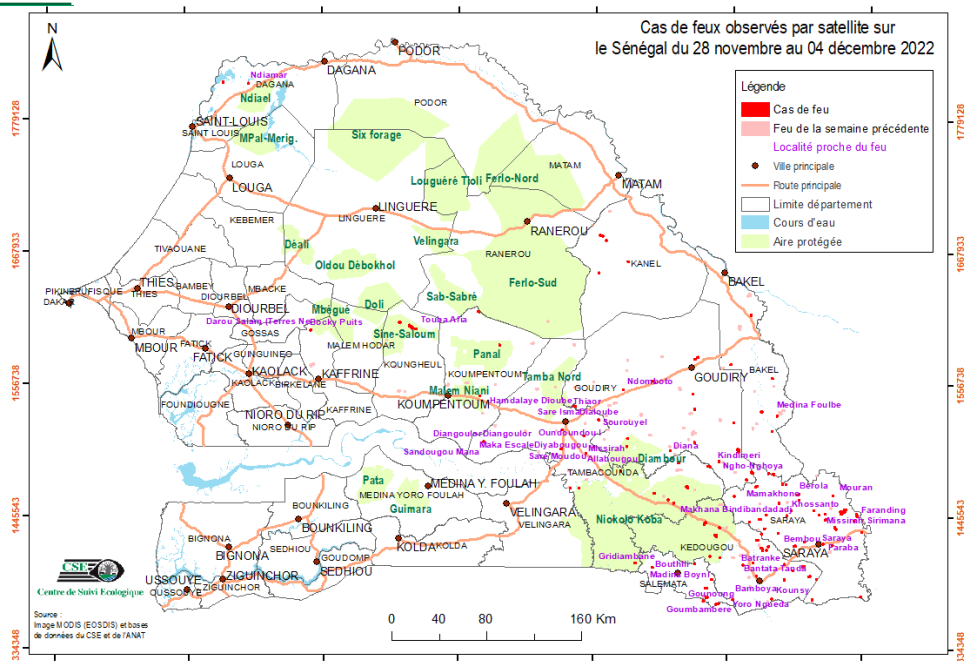

Suivi hebdomadaire des cas de feu 2022/2023

Bulletin N° 07- semaine du 28 novembre au 4 décembre 2022

Les feux de brousse sont une des principales causes de dégradation des habitats et de la biodiversité. Les risques de destructions des pâturages et des moyens de production sont non négligeables notamment en zone pastorale. Le CSE effectue depuis plus de vingt ans le suivi des feux de brousse. Le présent bulletin hebdomadaire a pour objectif de fournir un ensemble d'informations aux techniciens, décideurs, populations ainsi qu'à tous les acteurs intéressés par l'incidence des feux de brousse au Sénégal. Les feux sont détectés par le satellite MODIS (Moderate Resolution Imaging Spectro-radiometer, avec une résolution spatiale de 1km sur 1km) à partir des écarts thermiques exceptionnels et brusques. Après traitement, seuls les cas de feu dont la probabilité est supérieure à 75% sont retenus et cartographiés en indiquant les localités proches.

Cas feux

Entre le 28 novembre et le 4 décembre 2022, cent vingt deux (122) cas de feux ont été enregistrés. Ces cas de feu sont concentrés à l'est et au sud-est du pays particulièrement dans les départements de kanel, Bakel, Goudiry, Tambacounda, Koumpentoum, Saraya, Kédougou et Salémata, (Figure 1).

Carte 1 : Cas de feux observés par satellite sur le Sénégal du 28 novembre au 04 décembre 2022

Situation dans les aires protégées

Durant cette semaine, il a été enregistré une vingtaine de cas de feu dans les aires protégées dont 13 cas dans le parc national du Niokolo Koba, 03 cas dans la Réserve sylvo-pastorale du Sine Saloum et 03 cas dans la forêt classée de Diambour.