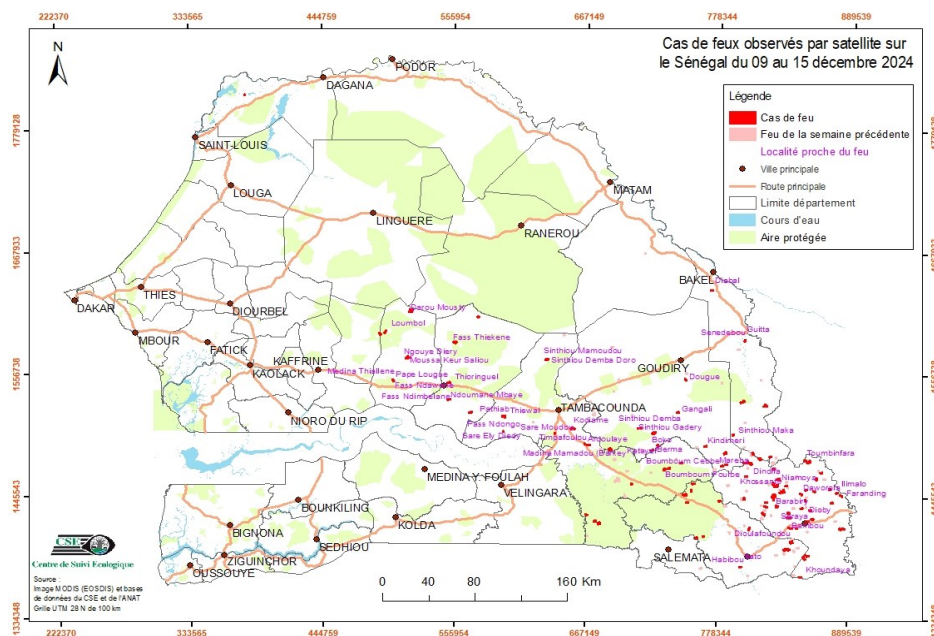

Cas feux

Entre le 09 décembre et le 15 décembre 2024, cent quatorze (114) événements de feu ont été enregistrés sur l'ensemble du territoire national. Ces feux sont concentrés à l'est et au sud-est, notamment, dans les départements de Saraya, Tambacounda, Kédougou, Goudiry, Bakel,

Quelques cas de feu sont aussi signalés au centre dans les départements de Koungheul, de Koumpentoum et de Malem Hodar. (figure 1).

Figure 1 : cas de feu observés par satellite sur le Sénégal du 09 au 15 décembre 2024

Situation dans les aires protégées

Cette semaine, vingt six (26) cas de feux ont été enregistrés dans les aires protégées. Ils sont répartis comme suit : dix-sept (17) cas dans le parc national de Niokolo Koba, trois (03) cas dans la réserve sylvo-pastorale du Sine Saloum, un (01) cas dans la RNC de Boundou, un (01) cas dans les forêts classées de Diambour, de Gouloumbou, de Maka Yop ouest, de Malem Niani et de Panal.