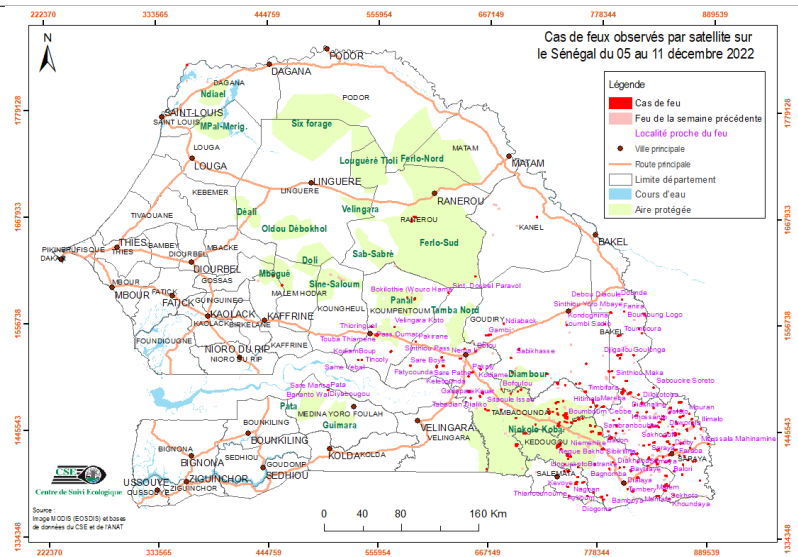

Suivi hebdomadaire des cas de feu 2022/2023

Bulletin N° 08- semaine du 05 au 11 décembre 2022

Les feux de brousse sont une des principales causes de dégradation des habitats et de la biodiversité. Les risques de destructions des pâturages et des moyens de production sont non négligeables notamment en zone pastorale. Le CSE effectue depuis plus de vingt ans le suivi des feux de brousse. Le présent bulletin hebdomadaire a pour objectif de fournir un ensemble d'informations aux techniciens, décideurs, populations ainsi qu'à tous les acteurs intéressés par l'incidence des feux de brousse au Sénégal. Les feux sont détectés par le satellite MODIS (Moderate Resolution Imaging Spectro-radiometer, avec une résolution spatiale de 1km sur 1km) à partir des écarts thermiques exceptionnels et brusques. Après traitement, seuls les cas de feu dont la probabilité est supérieure à 75% sont retenus et cartographiés en indiquant les localités proches.

Cas feux

Entre le 05 au 11 décembre 2022, deux cent quarante sept (247) cas de feux ont été détectés. Ces cas de feu sont concentrés au sud-est et centre du pays particulièrement dans les départements de Ranerou, Bakel, Goudiry, Tambacounda, Koumpentoum, Saraya, Kédougou, Saïémata et Malem Hodar (Figure 1).

Carte 1 : Cas de feux observés par satellite sur le Sénégal du 05 au 11 décembre 2022

Situation dans les aires protégées

Entre le 05 au 11 décembre 2022, la Réserve spéciale de faune du Ferlo Sud, le parc national de Niokolo Koba et les forêts classées de Panal, Ndiambour, Malem Niani et la réserve sylvopastorale de Mbégou ont enregistré des cas de feu.

Focus

Durant la journée du 06 décembre 2022 soixante (60) cas de feu ont été enregistrés dans la région de Kédougou soit 25% des cas de feux de la semaine.

Photo 1: Feu Réserve Sylvopastorale du Sine Saloum